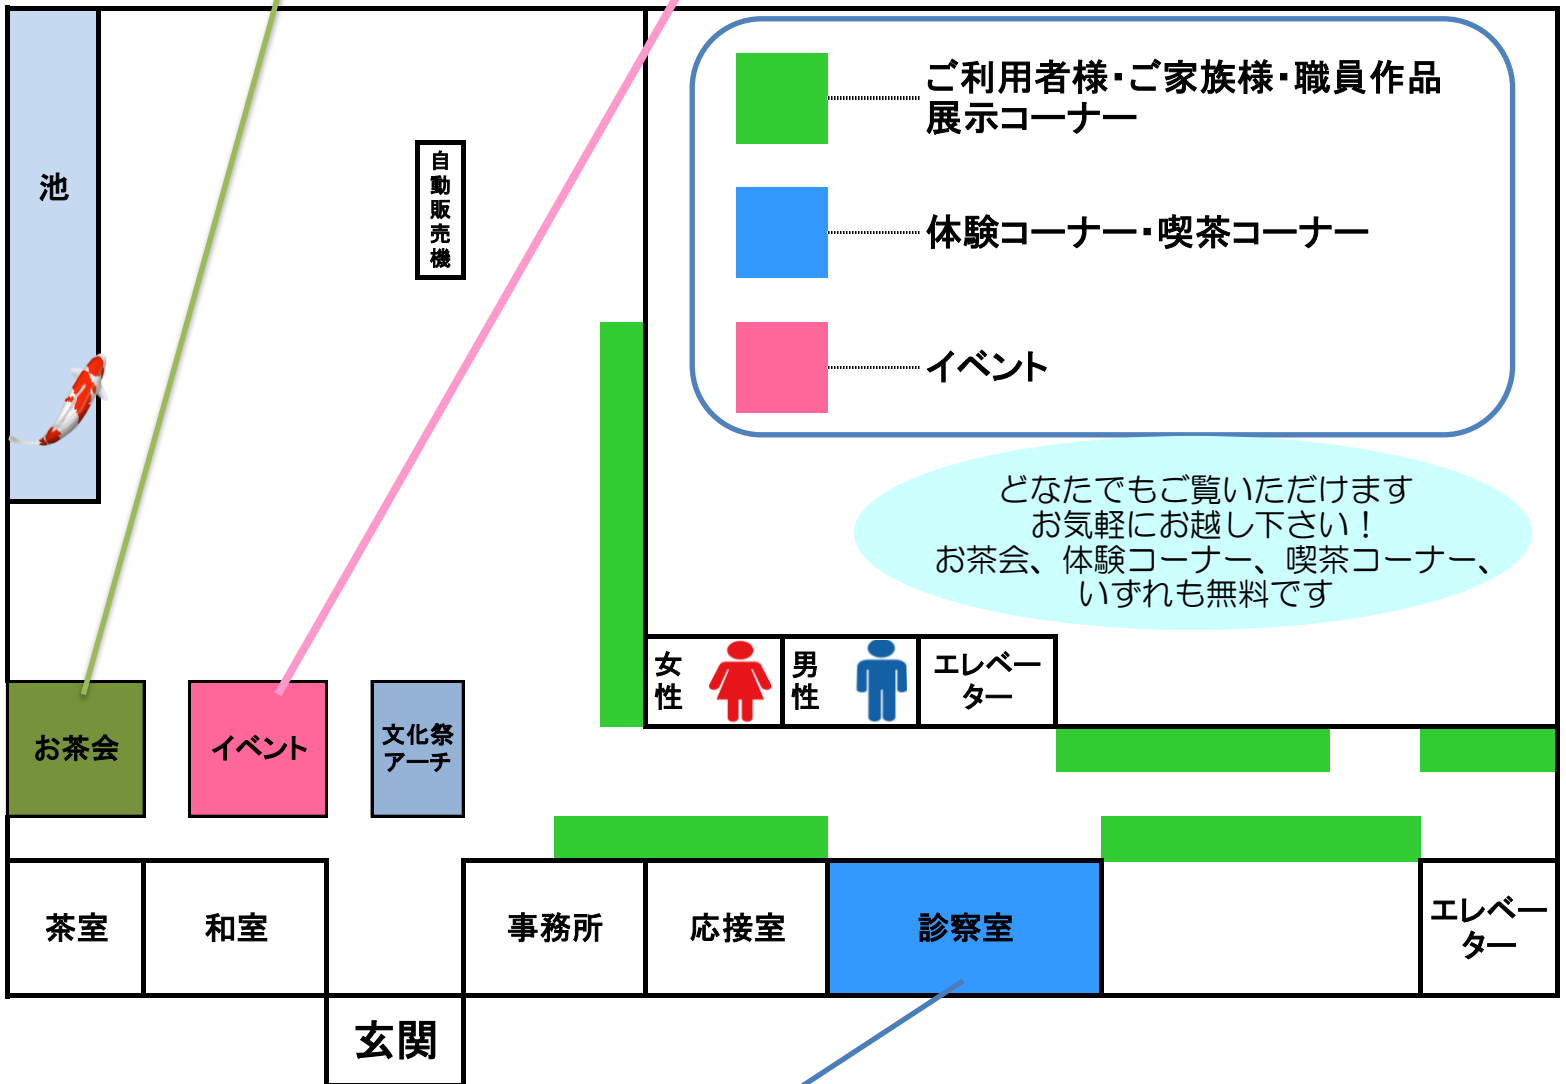

わかかな文化祭

「笑って
歌って
わになろう」

お茶会（瀬戸社中）

21日(土)のみ
10:00~12:00
美味しい抹茶とお菓子を
無料でご用意しています。
お気軽にお立ち寄り下さ

イベント（14:00~15:00）

17日(火)二胡の演奏
18日(水)宮田歌謡友の会<歌・踊り>
19日(木)職員芸
20日(金)東小学校生徒による出し物
21日(土)お茶会（瀬戸社中）

体験コーナー・喫茶コーナー

今年は、松ぼっくりを使った「クリスマスリース」
牛乳パックを使った小物入れ、小石を使った「ウエイトストーン」
切り絵調のしおり作りが楽しめます。
どなたでも簡単に作れてお持ち帰りいただけます。
又、ゆっくりとティータイムもお楽しみください。。