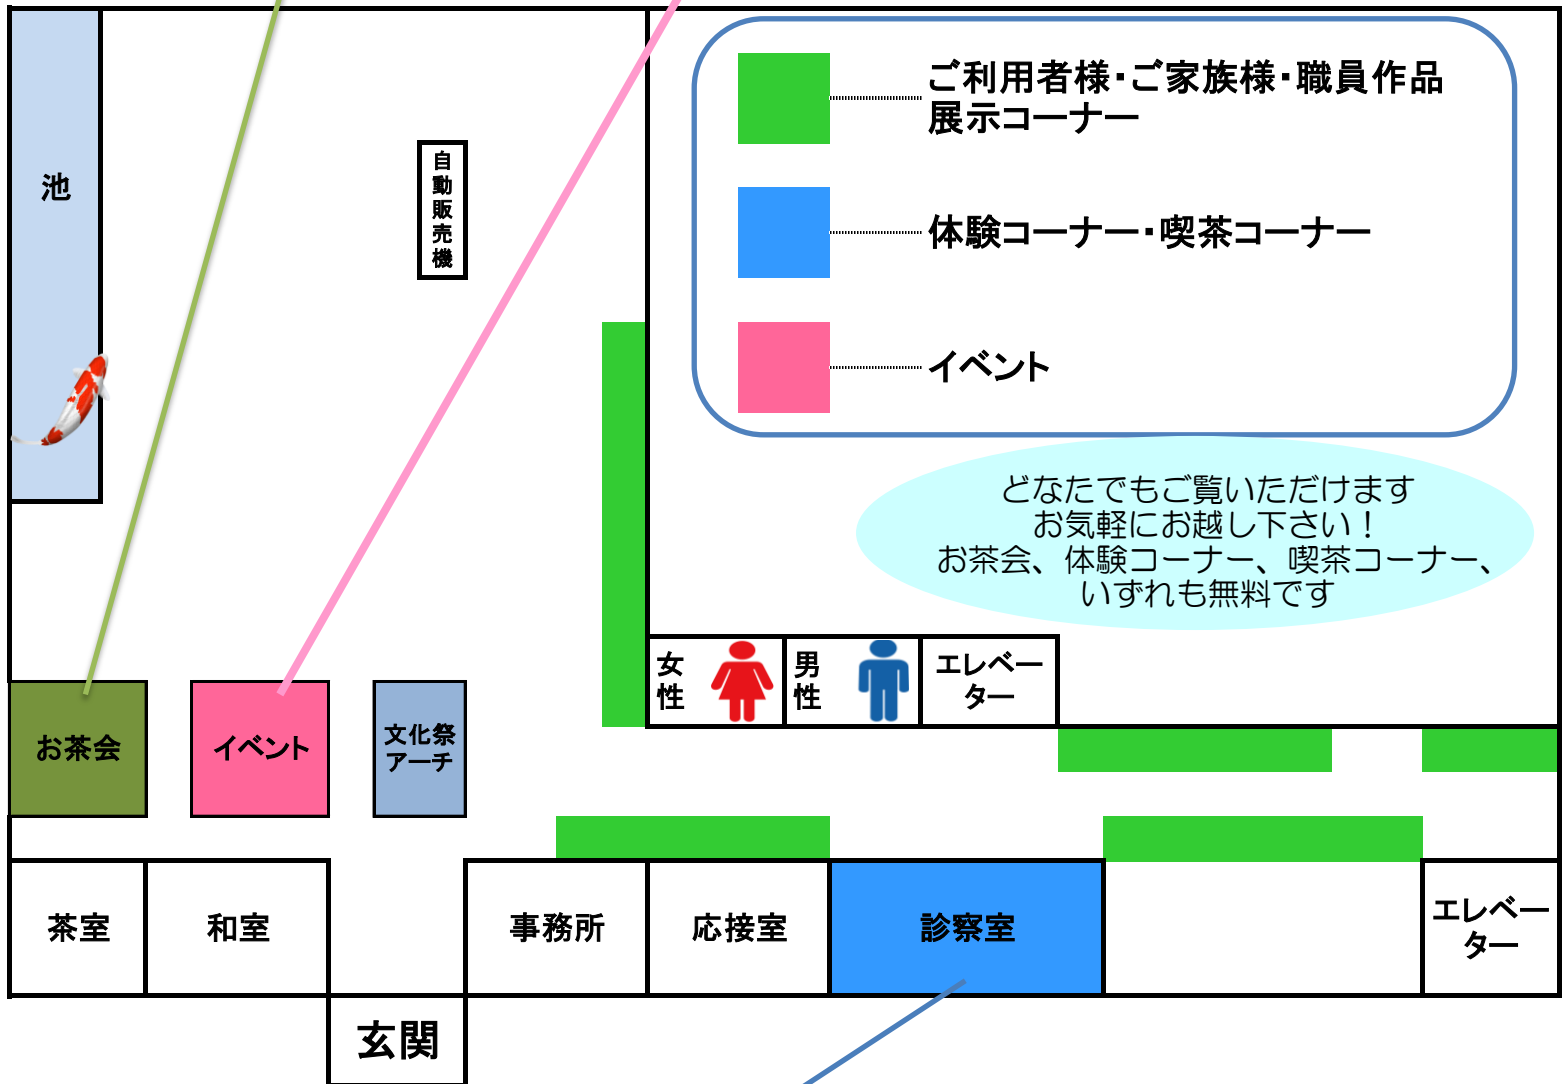

わかな文化祭

「輝け
響け
仲間たち」

お茶会（瀬戸社中）

26日(土)のみ
10:00~12:00
美味しい抹茶とお菓子を
無料でご用意しています。
お気軽にお立ち寄り下さ

イベント（14:00~15:00）

22日(火) 二胡の演奏
23日(水) 宮田歌謡友の会<歌・踊り>
24日(木) 職員芸
25日(金) 東小学校生徒による出し物
26日(土) お茶会（瀬戸社中）

体験コーナー・喫茶コーナー

今年は、松ぼっくりを使った「クリスマスリース」
牛乳パックを使った小物入れ、小石を使った「ウエイトストーン」
切り絵調のしおり作りが楽しめます。
どなたでも簡単に作れてお持ち帰りいただけます。
又、ゆっくりとティータイムもお楽しみください。。